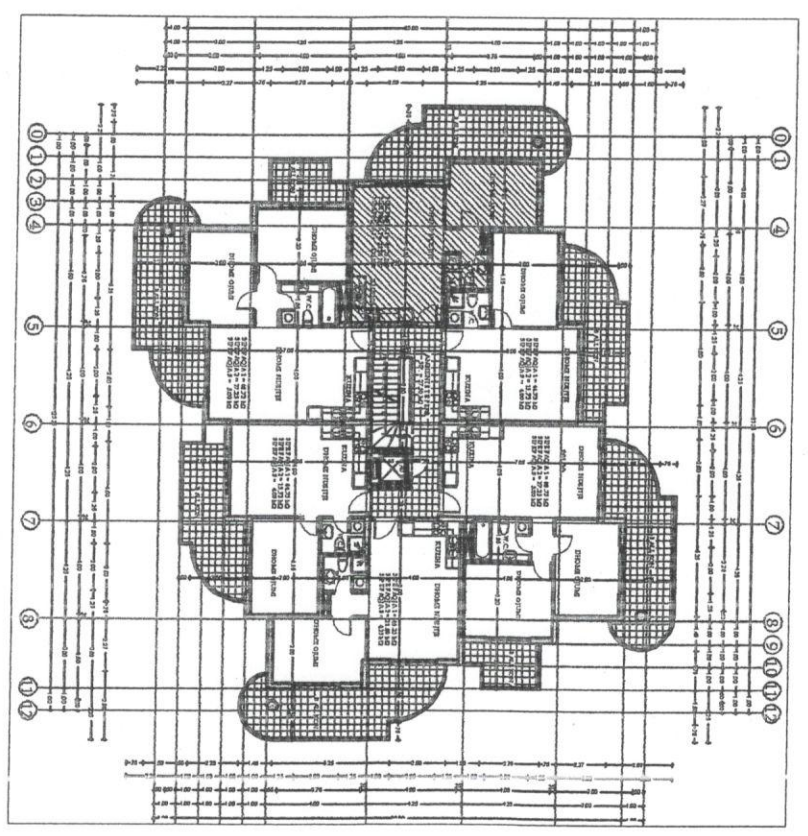

PLANIMETRIA E APARTAMENTIT A 17 ✓

PLANIMETRIA E KATIT
NE KUOTEN +6.30

SIFERQA E BANIMIT	= 46.25 m ²
SIFERQA E PERBASHKET	= 21.00 m ²
SIFERQA E BALLKONIT	= 4.25 m ²
SIFERQA TOTALE	= 71.45 m²