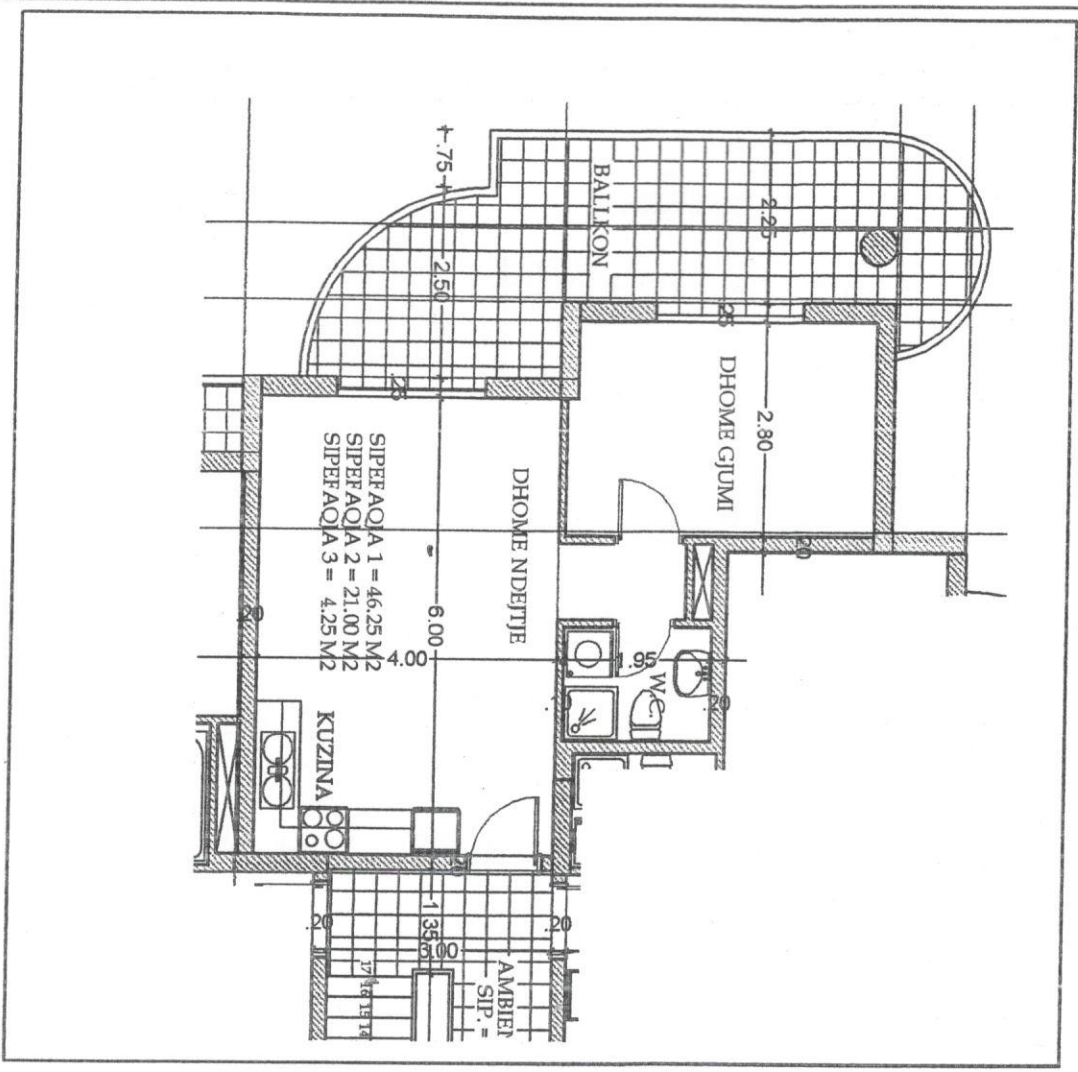

PLANIMETRIA E APARTAMENTIT A 17 ✓

PLANIMETRIA E KATIT
NE KUOTEN +6.30

SIFERQA E BANIMIT	= 46.25 m ²
SIFERQA E PERBASHKET	= 21.00 m ²
SIFERQA E BALLKONIT	= 4.25 m ²
SIFERQA TOTALE	= 71.45 m²